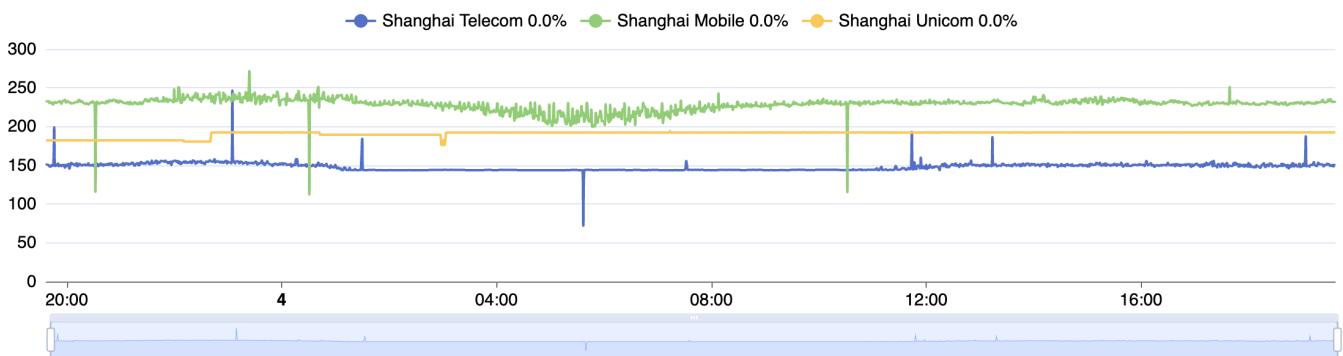

Bage 美国 - 普通线路,日常可用，移动退避

4C/8G/40G/30T@1Gbps 续费日期 2025-03-24 续费 84.69 USD/年

出售价格【剩余价值-50】