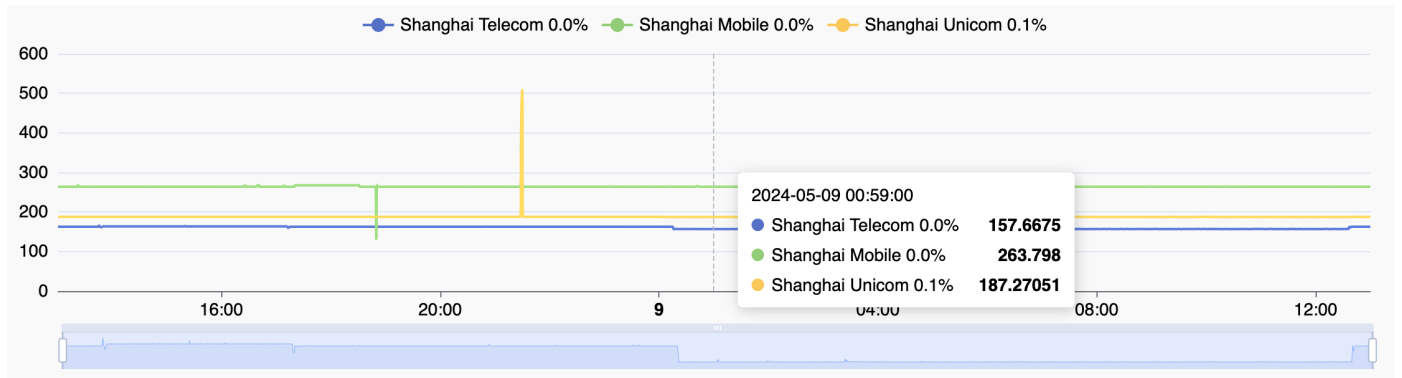

V.PS Frankfurt (子账号) - CN2GIA

配置: 4C4G40G2T@1Gbps 续费日期: 2024-12-24 续费价格: 66欧/年

出售价格【剩余价值八折】