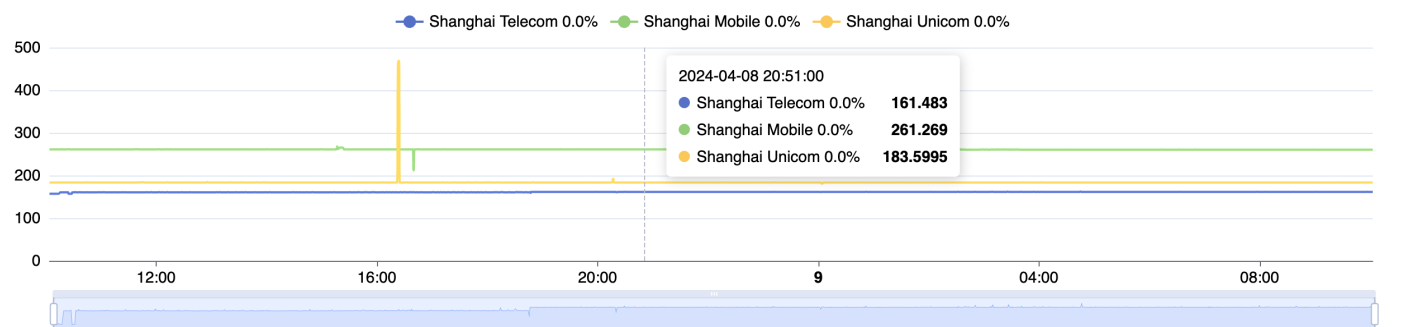

配置 1c/1g/15g/600G@500Mbps 续费日期 2024/11/24 续费价格 39.95欧/年

出售价格【剩余价值八折】

移动快乐机 (root)

配置 1C/1G/16G/无限流量@200Mbps 到期时间日期 2025-03-28

出售价格【570】，如果机器被回收了，按照剩余价格退还金额。