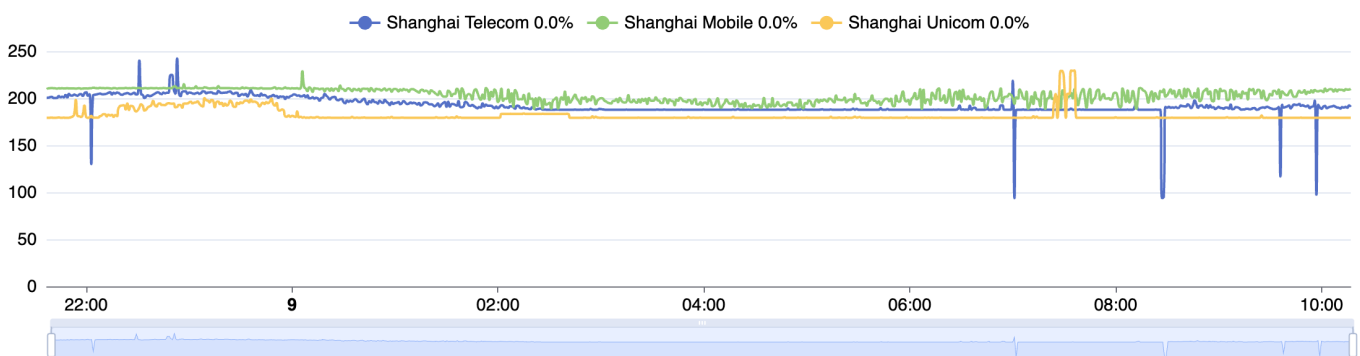

Easy 美国 - 普通线路，建站用

5C/5G/55G/5T@1Gbps 续费日期 2026-05-12 续费 55 USD/两年

出售价格【剩余价值+溢价88】