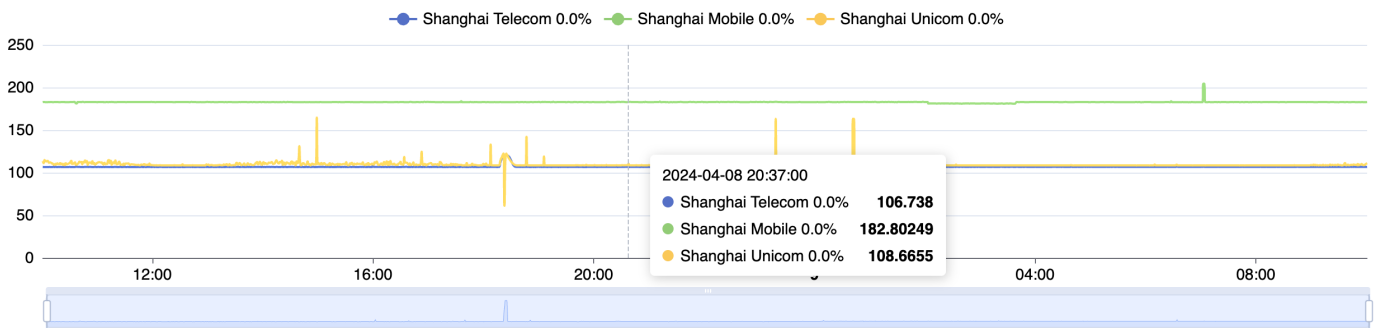

5C/5G/55G/5T@1Gbps 续费日期 2026-05-12 续费 55 USD/两年

出售价格【剩余价值+溢价88】

二、子账号或者给Root

因为机器在我名下，所以烦请遵守法律法规，若打算违法使用的请勿扰，谢谢!!!

因为机器在我名下，所以烦请遵守法律法规，若打算违法使用的请勿扰，谢谢!!!

因为机器在我名下，所以烦请遵守法律法规，若打算违法使用的请勿扰，谢谢!!!

Misaka 俄罗斯 (Root) - CN2GIA

1C/0.5G/10G/512G@1Gbps 续费日期: 2024-12-01 续费费用 154USD/年

出售价格【剩余价值八折】

JUSTG 南非 (root) - CN2GIA

配置: 1C/512MB/10G/500G@500Mbps 续费日期: 2024-12-13 续费价格: 49.99USD

出售价格【剩余价值八折】

~~V.PS JP (子账号) - 普通线路~~

~~配置: 4C4G40G2T@1Gbps 续费日期: 2024-12-24 续费价格: 66欧/年~~

配置 1c/1g/15g/600G@500Mbps 续费日期 2024/11/24 续费价格 39.95欧/年

出售价格【剩余价值八折】

移动快乐机 (root)

配置 1C/1G/16G/无限流量@200Mbps 到期时间日期 2025-03-28

出售价格【570】，如果机器被回收了，按照剩余价格退还金额。