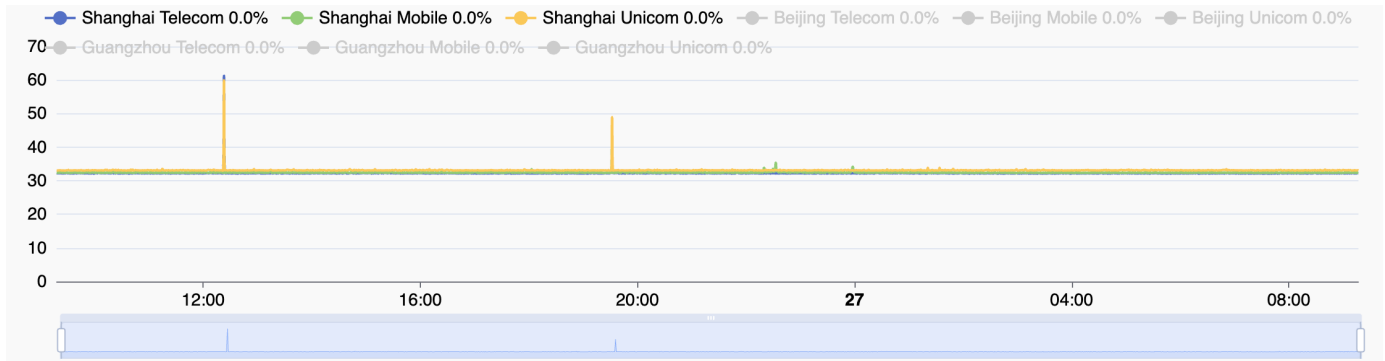

一、给账号，原邮

RFC 香港 - 多线程889Mbps，多线程2Gbps

1C/0.5G/8G/0.5T@0.5Gbps 续费日期 2024/06/30 续费13.50USD/月

出售价格【剩余价值】