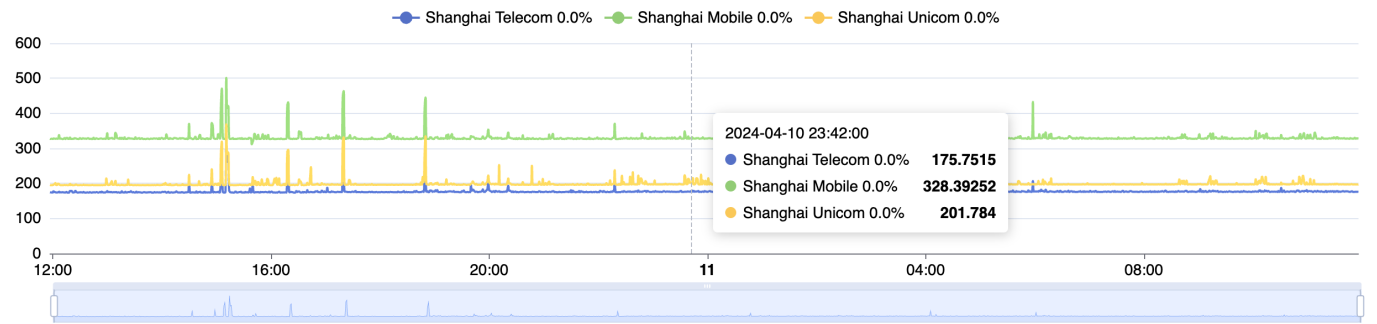

1C/0.5G/10G/512G@1Gbps 续费日期: 2024-12-01 续费费用 154USD/年

出售价格【剩余价值八折】

JUSTG 南非 (root) - CN2GIA

配置: 1C/512MB/10G/500G@500Mbps 续费日期: 2024-12-13 续费价格: 49.99USD

出售价格【剩余价值八折】

~~V.PS JP (子账号) - 普通线路~~

~~配置: 4C4G40G2T@1Gbps 续费日期: 2024-12-24 续费价格: 66欧/年~~

配置 1c/1g/15g/600G@500Mbps 续费日期 2024/11/24 续费价格 39.95欧/年

出售价格【剩余价值八折】

移动快乐机 (root)

配置 1C/1G/16G/无限流量@200Mbps 到期时间日期 2025-03-28

出售价格【570】，如果机器被回收了，按照剩余价格退还金额。